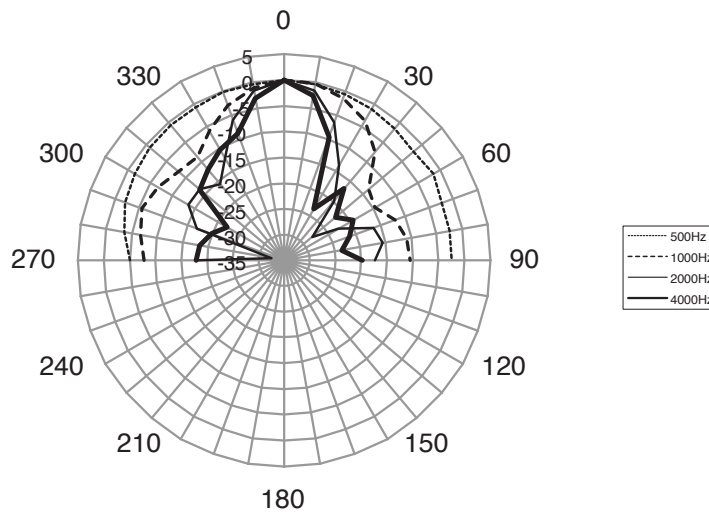

interM

OFFICE : 653-5 BANGHAK-DONG, DOBONG-KU, SEOUL, KOREA TEL : 82-2-2289-8140~8, FAX : 82-2-2289-8149

Home page : <http://www.inter-m.com>

E-mail : export@inter-m.com

9027700520