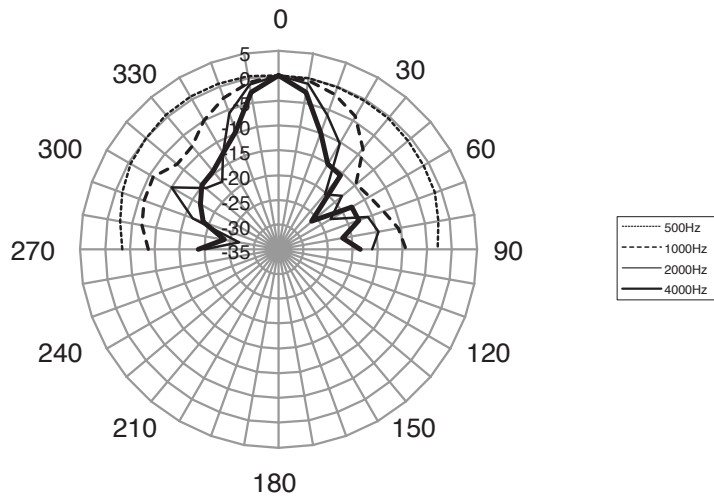

interM

OFFICE : 653-5 BANGHAK-DONG, DOBONG-KU, SEOUL, KOREA TEL : 82-2-2289-8140~8, FAX : 82-2-2289-8149

Home page : <http://www.inter-m.com>

E-mail : export@inter-m.com

9027700510