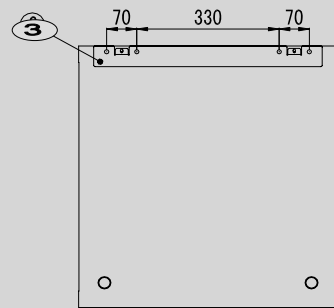

Односекционные настенные шкафы серии WM

Основная структура

1. Рама
2. Боковая панель
3. Монтажная панель
4. Покрытие кабельного ввода
5. Покрытие вентилятора
6. Монтажный профиль
7. Передняя дверь
8. Замок

正面 (钢化玻璃门)

Вид спереди (прочная
стеклянная дверь)

侧面

Вид сбоку

背面 (墙面固定孔尺寸)

Вид сзади (размер отверстий для
крепления на стену)

顶部
Вид
сверху

正面 (去掉前门)

Вид спереди (без передней двери)

A-A剖面
Секция A-A

安装尺寸