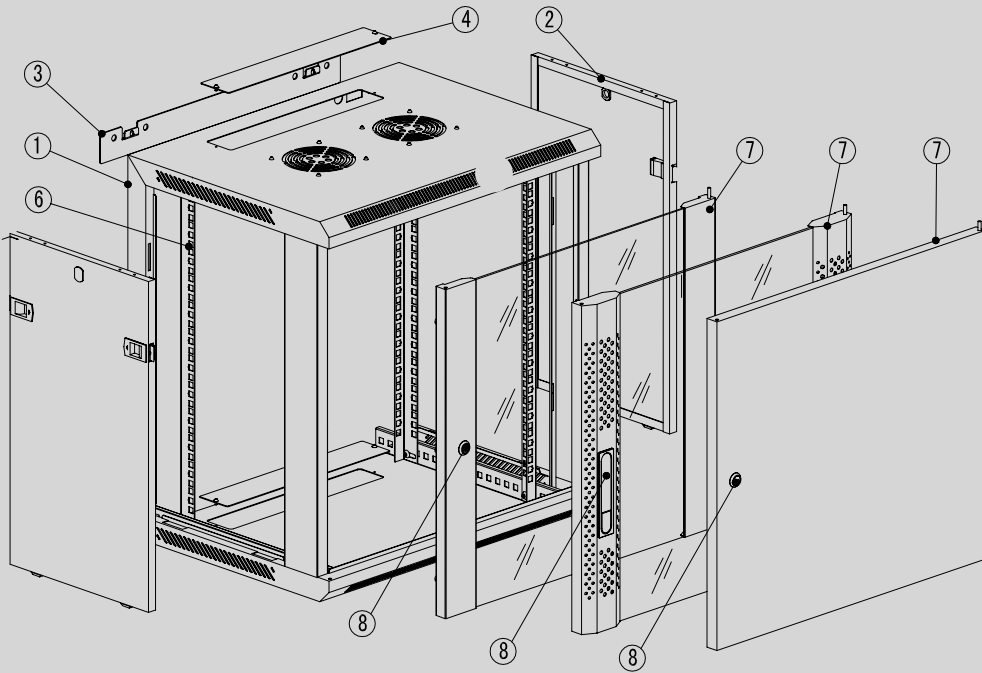

Односекционные настенные шкафы серии WM

Основная структура

1. Рама
2. Боковая панель
3. Монтажная панель
4. Покрытие кабельного ввода
5. Покрытие вентилятора
6. Монтажный профиль
7. Передняя дверь
8. Замок

正面 (钢化玻璃门)

Вид спереди (прочная
стеклянная дверь)

侧面

Вид сбоку

背面 (墙面固定孔尺寸)

Вид сзади (размер отверстий для
крепления на стену)

顶部
Вид
сверху

正面 (去掉前门)