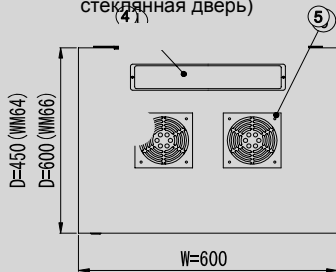

Односекционные настенные шкафы серии WM

Основная структура

1. Рама
2. Боковая панель
3. Монтажная панель
4. Покрытие кабельного ввода
5. Покрытие вентилятора
6. Монтажный профиль
7. Передняя дверь
8. Замок

正面 (钢化玻璃门)

Вид спереди (прочная
стеклянная дверь)

侧面

Вид сбоку

背面 (墙面固定孔尺寸)

Вид сзади (размер отверстий для
крепления на стену)

顶部
Вид
сверху

正面 (去掉前门)

Вид спереди (без передней двери)

A-A剖面
Секция A-A

安装尺寸