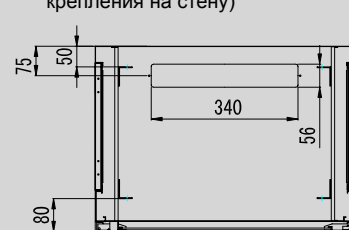

正面 (钢化玻璃门)

Вид спереди (прочная
стеклянная дверь)

侧面

Вид сбоку

背面 (墙面固定孔尺寸)

Вид сзади (размер отверстий для
крепления на стену)

顶部
Вид
сверху

正面 (去掉前门)

Вид спереди (без передней двери)

A-A剖面
Секция A-A

安装尺寸