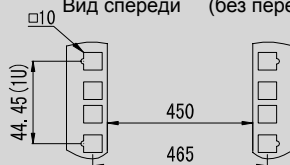

正面 (钢化玻璃门)

Вид спереди (прочная
стеклянная дверь)

侧面

Вид сбоку

背面 (墙面固定孔尺寸)

Вид сзади (размер отверстий для
крепления на стену)

顶部
Вид
сверху

正面 (去掉前门)

Вид спереди (без передней двери)

A-A剖面
Секция A-A

安装尺寸