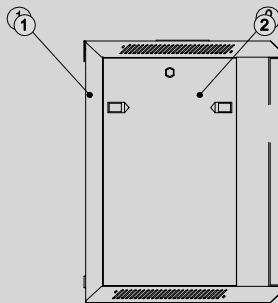

Односекционные настенные шкафы серии WM

Основная структура

1. Рама
2. Боковая панель
3. Монтажная панель
4. Покрытие кабельного ввода
5. Покрытие вентилятора
6. Монтажный профиль
7. Передняя дверь
8. Замок

正面 (钢化玻璃门)

Вид спереди (прочная
стеклянная дверь)

侧面

Вид сбоку

背面 (墙面固定孔尺寸)

Вид сзади (размер отверстий для
крепления на стену)

顶部
Вид
сверху

正面 (去掉前门)

Вид спереди (без передней двери)

A-A剖面
Секция A-A

安装尺寸