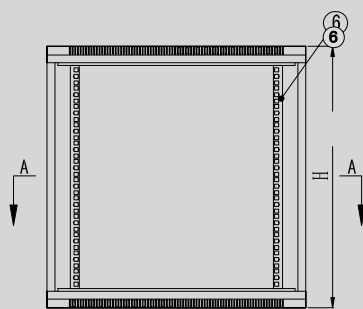

Односекционные настенные шкафы серии WM

Основная структура

1. Рама
2. Боковая панель
3. Монтажная панель
4. Покрытие кабельного ввода
5. Покрытие вентилятора
6. Монтажный профиль
7. Передняя дверь
8. Замок

正面 (钢化玻璃门)

Вид спереди (прочная
стеклянная дверь)

侧面

Вид сбоку

背面 (墙面固定孔尺寸)

Вид сзади (размер отверстий для
крепления на стену)

顶部
Вид
сверху

正面 (去掉前门)

Вид спереди (без передней двери)

A-A剖面
Секция A-A

安装尺寸